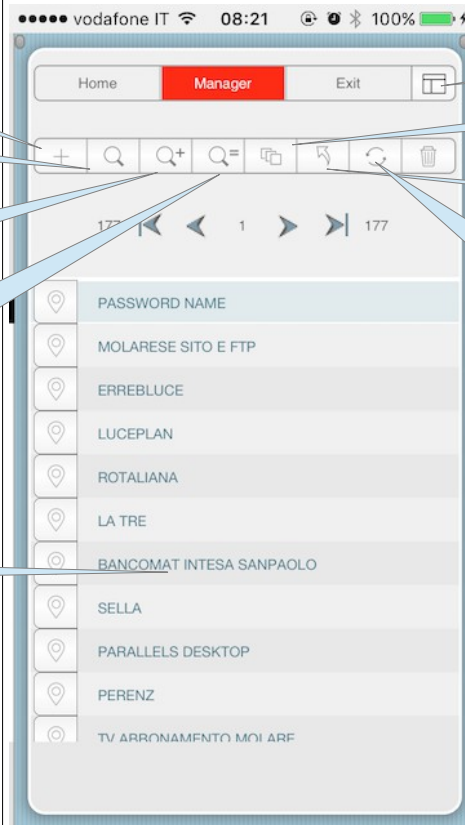

Immissione del pin segreto.
La prima volta o dopo il reset.

Immissione del vecchio pin segreto

Immissione del nuovo pin segreto

Crea un nuovo record

Passa in modalità di ricerca

Duplica la richiesta di ricerca.

Esegue la ricerca

Clic per visualizzare i dettagli

Passa al formato dei dettagli

Mostra tutti i record

Omette il record

Mostra solo le omissioni